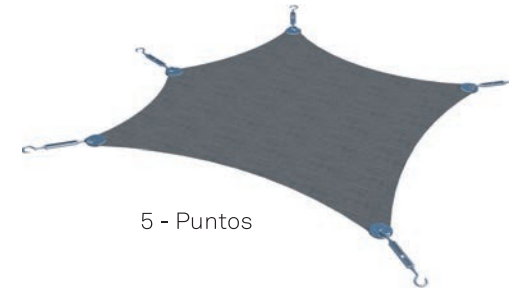

Fijación Abarcón

Fijación Tensor

Unión cable

CARACTERÍSTICAS

3 - Puntos

5 - Puntos

4 - Puntos

6 - Puntos

FIJACIONES

A Pared

Esquinero

A Pared

Placa
(Solo Madera)

TENSORES

Tensor Inox

Abarcón Inox

Grillete Inox

MÁSTILES

Inox Mate

Ø 114 x 60 x 300

Hierro Zincado

Ø 152 x 60 x 300

MÁS INFORMACIÓN
EN NUESTRA APP