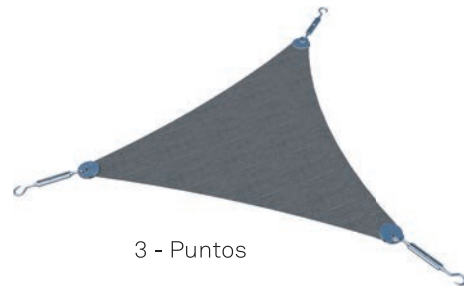

Fijación Abarcón

Fijación Tensor

Unión cable

CARACTERÍSTICAS

3 - Puntos

5 - Puntos

4 - Puntos

6 - Puntos

FIJACIONES

A Pared

Esquinero

A Pared

Placa
(Solo Madera)

TENSORES

Tensor Inox

Abarcón Inox

Grillete Inox

MÁSTILES

Inox Mate

Ø 114 x 60 x 300

Hierro Zincado

Ø 152 x 60 x 300

MÁS INFORMACIÓN
EN NUESTRA APP