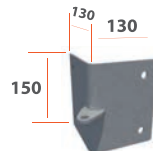

Fijación Abarcón

Fijación Tensor

Unión cable

CARACTERÍSTICAS

3 - Puntos

5 - Puntos

4 - Puntos

6 - Puntos

FIJACIONES

A Pared

Esquinero

A Pared

Placa
(Solo Madera)

TENSORES

Tensor Inox

Abarcón Inox

Grillete Inox

MÁSTILES

Inox Mate

Ø 114 x 60 x 300

Hierro Zincado

Ø 152 x 60 x 300

MÁS INFORMACIÓN
EN NUESTRA APP