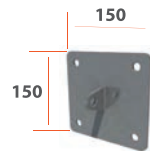

Fijación Abarcón

Fijación Tensor

Unión cable

CARACTERÍSTICAS

3 - Puntos

5 - Puntos

4 - Puntos

6 - Puntos

FIJACIONES

A Pared

Esquinero

A Pared

Placa
(Solo Madera)

TENSORES

Tensor Inox

Abarcón Inox

Grillete Inox

MÁSTILES

Inox Mate

Ø 114 x 60 x 300

Hierro Zincado

Ø 152 x 60 x 300

MÁS INFORMACIÓN
EN NUESTRA APP