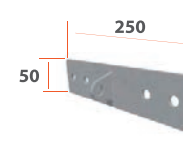

Fijación Abarcón

Fijación Tensor

Unión cable

CARACTERÍSTICAS

3 - Puntos

5 - Puntos

4 - Puntos

6 - Puntos

FIJACIONES

A Pared

Esquinero

A Pared

Placa
(Solo Madera)

TENSORES

Tensor Inox

Abarcón Inox

Grillete Inox

MÁSTILES

Inox Mate

Ø 114 x 60 x 300

Hierro Zincado

Ø 152 x 60 x 300

MÁS INFORMACIÓN
EN NUESTRA APP