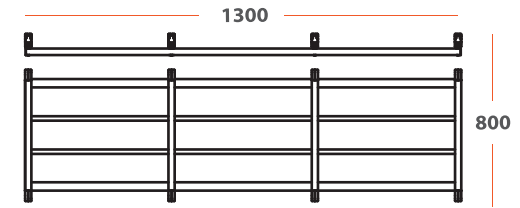

## INSTALLATION

Fixation Latérale

Fixation Face

Avancée maximale: 550

| Pend.   | A cm |       |       |       |     |     | N° Ond s | I    |       |
|---------|------|-------|-------|-------|-----|-----|----------|------|-------|
|         | 9,5% | 11,5% | 13,5% | 14,5% | 15% | 15% |          | Gaia | Vaina |
| Campata | 250  | 300   | 350   | 400   | 450 | 500 |          |      |       |
| 200     | 19   | 23    | 27    | 29    | 30  | 30  | 3        | 46   | 39    |
| 250     | 24   | 29    | 34    | 37    | 38  | 38  | 4        | 50   | 43    |
| 300     | 29   | 35    | 41    | 44    | 45  | 45  | 5        | 55   | 48    |
| 350     | 34   | 41    | 48    | 51    | 53  | 53  | 6        | 60   | 53    |
| 400     | 38   | 46    | 54    | 58    | 60  | 60  | 7        | 64   | 57    |
| 450     | 43   | 52    | 61    | 66    | 68  | 68  | 8        | 69   | 62    |
| 500     | 48   | 58    | 68    | 73    | 75  | 75  | 9        | 74   | 67    |
| 550     | 53   | 64    | 75    | 80    | 83  | 83  | 10       | 78   | 71    |
| 600     | 57   | 69    | 81    | 87    | 90  | 90  | 11       | 83   | 76    |
| 650     | 62   | 75    | 88    | 95    | 98  | 98  | 12       | 88   | 81    |
| 700     | 67   | 81    | 95    | 102   | 105 | 105 | 13       | 93   | 86    |
| 750     | 72   | 87    | 102   | 109   | 113 | 113 | 14       | 97   | 90    |
| 800     | 76   | 92    | 108   | 116   | 120 | 120 | 15       | 102  | 95    |

## COULEURS ESTRUCTURA S-3

Blanc