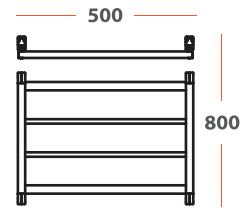

## INSTALLATION

Fixation Latérale

Fixation Face

Avancée maximale: 550

| Pend.   | A cm |       |       |       |     |     | N° Ond s | I    |       |
|---------|------|-------|-------|-------|-----|-----|----------|------|-------|
|         | 9,5% | 11,5% | 13,5% | 14,5% | 15% | 15% |          | Gaia | Vaina |
| Campata | 250  | 300   | 350   | 400   | 450 | 500 |          |      |       |
| 200     | 19   | 23    | 27    | 29    | 30  | 30  | 3        | 46   | 39    |
| 250     | 24   | 29    | 34    | 37    | 38  | 38  | 4        | 50   | 43    |
| 300     | 29   | 35    | 41    | 44    | 45  | 45  | 5        | 55   | 48    |
| 350     | 34   | 41    | 48    | 51    | 53  | 53  | 6        | 60   | 53    |
| 400     | 38   | 46    | 54    | 58    | 60  | 60  | 7        | 64   | 57    |
| 450     | 43   | 52    | 61    | 66    | 68  | 68  | 8        | 69   | 62    |
| 500     | 48   | 58    | 68    | 73    | 75  | 75  | 9        | 74   | 67    |
| 550     | 53   | 64    | 75    | 80    | 83  | 83  | 10       | 78   | 71    |
| 600     | 57   | 69    | 81    | 87    | 90  | 90  | 11       | 83   | 76    |
| 650     | 62   | 75    | 88    | 95    | 98  | 98  | 12       | 88   | 81    |
| 700     | 67   | 81    | 95    | 102   | 105 | 105 | 13       | 93   | 86    |
| 750     | 72   | 87    | 102   | 109   | 113 | 113 | 14       | 97   | 90    |
| 800     | 76   | 92    | 108   | 116   | 120 | 120 | 15       | 102  | 95    |