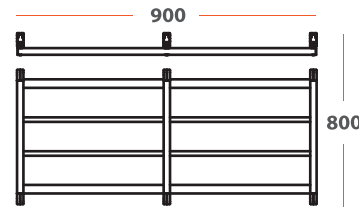

## INSTALLATION

Fixation Latérale

Fixation Face

Avancée maximale: 550

| Pend.   | A cm |       |       |       |     |     | N° Ond s | I    |       |
|---------|------|-------|-------|-------|-----|-----|----------|------|-------|
|         | 9,5% | 11,5% | 13,5% | 14,5% | 15% | 15% |          | Gaia | Vaina |
| Campata | 250  | 300   | 350   | 400   | 450 | 500 |          |      |       |
| 200     | 19   | 23    | 27    | 29    | 30  | 30  | 3        | 46   | 39    |
| 250     | 24   | 29    | 34    | 37    | 38  | 38  | 4        | 50   | 43    |
| 300     | 29   | 35    | 41    | 44    | 45  | 45  | 5        | 55   | 48    |
| 350     | 34   | 41    | 48    | 51    | 53  | 53  | 6        | 60   | 53    |
| 400     | 38   | 46    | 54    | 58    | 60  | 60  | 7        | 64   | 57    |
| 450     | 43   | 52    | 61    | 66    | 68  | 68  | 8        | 69   | 62    |
| 500     | 48   | 58    | 68    | 73    | 75  | 75  | 9        | 74   | 67    |
| 550     | 53   | 64    | 75    | 80    | 83  | 83  | 10       | 78   | 71    |
| 600     | 57   | 69    | 81    | 87    | 90  | 90  | 11       | 83   | 76    |
| 650     | 62   | 75    | 88    | 95    | 98  | 98  | 12       | 88   | 81    |
| 700     | 67   | 81    | 95    | 102   | 105 | 105 | 13       | 93   | 86    |
| 750     | 72   | 87    | 102   | 109   | 113 | 113 | 14       | 97   | 90    |
| 800     | 76   | 92    | 108   | 116   | 120 | 120 | 15       | 102  | 95    |