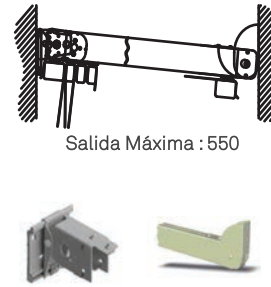

CARACTERÍSTICAS

INSTALACIÓN

Fijación Lateral

Fijación Frontal

Salida Máxima : 550

| Pend. | A cm | | | | | | Nº Ondas | I | |
|-------|------|-----|-----|-----|-----|-----|----------|------|-------|
| | 250 | 300 | 350 | 400 | 450 | 500 | | Gaia | Vaina |
| 200 | 19 | 23 | 27 | 29 | 30 | 30 | 3 | 46 | 39 |
| 250 | 24 | 29 | 34 | 37 | 38 | 38 | 4 | 50 | 43 |
| 300 | 29 | 35 | 41 | 44 | 45 | 45 | 5 | 55 | 48 |
| 350 | 34 | 41 | 48 | 51 | 53 | 53 | 6 | 60 | 53 |
| 400 | 38 | 46 | 54 | 58 | 60 | 60 | 7 | 64 | 57 |
| 450 | 43 | 52 | 61 | 66 | 68 | 68 | 8 | 69 | 62 |
| 500 | 48 | 58 | 68 | 73 | 75 | 75 | 9 | 74 | 67 |
| 550 | 53 | 64 | 75 | 80 | 83 | 83 | 10 | 78 | 71 |
| 600 | 57 | 69 | 81 | 87 | 90 | 90 | 11 | 83 | 76 |
| 650 | 62 | 75 | 88 | 95 | 98 | 98 | 12 | 88 | 81 |
| 700 | 67 | 81 | 95 | 102 | 105 | 105 | 13 | 93 | 86 |
| 750 | 72 | 87 | 102 | 109 | 113 | 113 | 14 | 97 | 90 |
| 800 | 76 | 92 | 108 | 116 | 120 | 120 | 15 | 102 | 95 |

ACCIONAMIENTO

Eléctrico

OPCIONES

Tejadillo

Iluminación LED
(Perfil Lona)

Perfil Motor

Prolongador

Alargadores