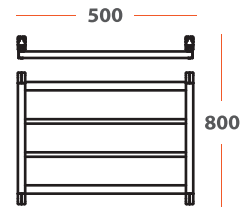

CARACTERÍSTICAS

INSTALACIÓN

Fijación Lateral

Fijación Frontal

Salida Máxima : 550

| Pend. | A cm | | | | | | Nº Ondas | I | |
|-------|------|-----|-----|-----|-----|-----|----------|------|-------|
| | 250 | 300 | 350 | 400 | 450 | 500 | | Gaia | Vaina |
| 200 | 19 | 23 | 27 | 29 | 30 | 30 | 3 | 46 | 39 |
| 250 | 24 | 29 | 34 | 37 | 38 | 38 | 4 | 50 | 43 |
| 300 | 29 | 35 | 41 | 44 | 45 | 45 | 5 | 55 | 48 |
| 350 | 34 | 41 | 48 | 51 | 53 | 53 | 6 | 60 | 53 |
| 400 | 38 | 46 | 54 | 58 | 60 | 60 | 7 | 64 | 57 |
| 450 | 43 | 52 | 61 | 66 | 68 | 68 | 8 | 69 | 62 |
| 500 | 48 | 58 | 68 | 73 | 75 | 75 | 9 | 74 | 67 |
| 550 | 53 | 64 | 75 | 80 | 83 | 83 | 10 | 78 | 71 |
| 600 | 57 | 69 | 81 | 87 | 90 | 90 | 11 | 83 | 76 |
| 650 | 62 | 75 | 88 | 95 | 98 | 98 | 12 | 88 | 81 |
| 700 | 67 | 81 | 95 | 102 | 105 | 105 | 13 | 93 | 86 |
| 750 | 72 | 87 | 102 | 109 | 113 | 113 | 14 | 97 | 90 |
| 800 | 76 | 92 | 108 | 116 | 120 | 120 | 15 | 102 | 95 |