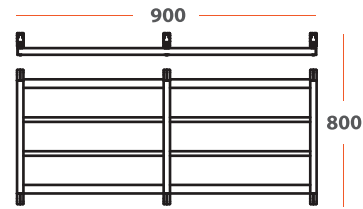

CARACTERÍSTICAS

INSTALACIÓN

Fijación Lateral

Fijación Frontal

Salida Máxima : 550

| Pend. | A cm | | | | | | Nº Ondas | I | |
|-------|------|-----|-----|-----|-----|-----|----------|------|-------|
| | 250 | 300 | 350 | 400 | 450 | 500 | | Gaia | Vaina |
| 200 | 19 | 23 | 27 | 29 | 30 | 30 | 3 | 46 | 39 |
| 250 | 24 | 29 | 34 | 37 | 38 | 38 | 4 | 50 | 43 |
| 300 | 29 | 35 | 41 | 44 | 45 | 45 | 5 | 55 | 48 |
| 350 | 34 | 41 | 48 | 51 | 53 | 53 | 6 | 60 | 53 |
| 400 | 38 | 46 | 54 | 58 | 60 | 60 | 7 | 64 | 57 |
| 450 | 43 | 52 | 61 | 66 | 68 | 68 | 8 | 69 | 62 |
| 500 | 48 | 58 | 68 | 73 | 75 | 75 | 9 | 74 | 67 |
| 550 | 53 | 64 | 75 | 80 | 83 | 83 | 10 | 78 | 71 |
| 600 | 57 | 69 | 81 | 87 | 90 | 90 | 11 | 83 | 76 |
| 650 | 62 | 75 | 88 | 95 | 98 | 98 | 12 | 88 | 81 |
| 700 | 67 | 81 | 95 | 102 | 105 | 105 | 13 | 93 | 86 |
| 750 | 72 | 87 | 102 | 109 | 113 | 113 | 14 | 97 | 90 |
| 800 | 76 | 92 | 108 | 116 | 120 | 120 | 15 | 102 | 95 |