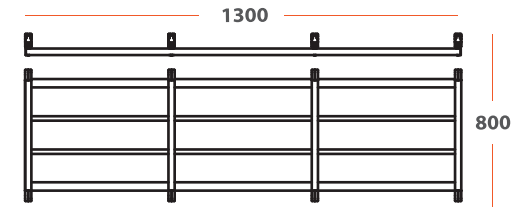

CARACTERÍSTICAS

INSTALACIÓN

Fijación Lateral

Fijación Frontal

Salida Máxima : 550

| Pend. | A cm | | | | | | Nº Ondas | I | |
|-------|------|-----|-----|-----|-----|-----|----------|------|-------|
| | 250 | 300 | 350 | 400 | 450 | 500 | | Gaia | Vaina |
| 200 | 19 | 23 | 27 | 29 | 30 | 30 | 3 | 46 | 39 |
| 250 | 24 | 29 | 34 | 37 | 38 | 38 | 4 | 50 | 43 |
| 300 | 29 | 35 | 41 | 44 | 45 | 45 | 5 | 55 | 48 |
| 350 | 34 | 41 | 48 | 51 | 53 | 53 | 6 | 60 | 53 |
| 400 | 38 | 46 | 54 | 58 | 60 | 60 | 7 | 64 | 57 |
| 450 | 43 | 52 | 61 | 66 | 68 | 68 | 8 | 69 | 62 |
| 500 | 48 | 58 | 68 | 73 | 75 | 75 | 9 | 74 | 67 |
| 550 | 53 | 64 | 75 | 80 | 83 | 83 | 10 | 78 | 71 |
| 600 | 57 | 69 | 81 | 87 | 90 | 90 | 11 | 83 | 76 |
| 650 | 62 | 75 | 88 | 95 | 98 | 98 | 12 | 88 | 81 |
| 700 | 67 | 81 | 95 | 102 | 105 | 105 | 13 | 93 | 86 |
| 750 | 72 | 87 | 102 | 109 | 113 | 113 | 14 | 97 | 90 |
| 800 | 76 | 92 | 108 | 116 | 120 | 120 | 15 | 102 | 95 |