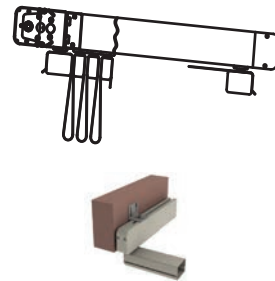

CARACTERÍSTICAS

INSTALACIÓN

Fijación Lateral

Fijación Frontal

Salida Máxima : 550

| Pend. | A cm | | | | | | Nº Ondas | I | |
|-------|------|-----|-----|-----|-----|-----|----------|------|-------|
| | 250 | 300 | 350 | 400 | 450 | 500 | | Gaia | Vaina |
| 200 | 19 | 23 | 27 | 29 | 30 | 30 | 3 | 46 | 39 |
| 250 | 24 | 29 | 34 | 37 | 38 | 38 | 4 | 50 | 43 |
| 300 | 29 | 35 | 41 | 44 | 45 | 45 | 5 | 55 | 48 |
| 350 | 34 | 41 | 48 | 51 | 53 | 53 | 6 | 60 | 53 |
| 400 | 38 | 46 | 54 | 58 | 60 | 60 | 7 | 64 | 57 |
| 450 | 43 | 52 | 61 | 66 | 68 | 68 | 8 | 69 | 62 |
| 500 | 48 | 58 | 68 | 73 | 75 | 75 | 9 | 74 | 67 |
| 550 | 53 | 64 | 75 | 80 | 83 | 83 | 10 | 78 | 71 |
| 600 | 57 | 69 | 81 | 87 | 90 | 90 | 11 | 83 | 76 |
| 650 | 62 | 75 | 88 | 95 | 98 | 98 | 12 | 88 | 81 |
| 700 | 67 | 81 | 95 | 102 | 105 | 105 | 13 | 93 | 86 |
| 750 | 72 | 87 | 102 | 109 | 113 | 113 | 14 | 97 | 90 |
| 800 | 76 | 92 | 108 | 116 | 120 | 120 | 15 | 102 | 95 |

ACCIONAMIENTO

Eléctrico

OPCIONES

Tejadillo

Iluminación LED
(Perfil Lona)

Perfil Motor

Prolongador

Alargadores