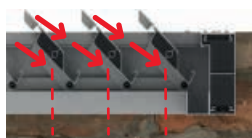

Vous apprécierez la ventilation naturelle, gérer la luminosité.

Position 75