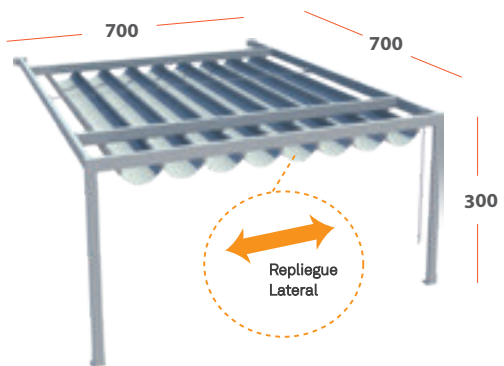

Toldo corredero con estructura de 120x120, se adapta a todas las terrazas proporcionando una excelente protección solar y ofreciendo confort y una gran solidez contra los agentes atmosféricos. Ideal para terrazas de bar y restaurantes.

Medidas Máximas