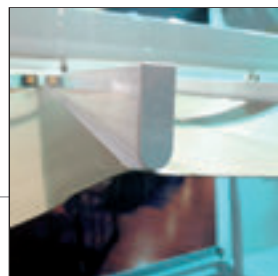

Sistema de confección soldado, sistema eficaz contra la lluvia. Solamente en tejidos técnicos.