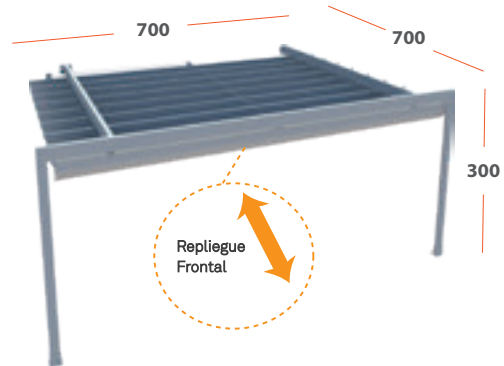

Toldo corredero con estructura de 120x120, se adapta a todas las terrazas proporcionando una excelente protección solar y ofreciendo confort y una gran solidez contra los agentes atmosféricos. Ideal para terrazas de bar y restaurantes.

Medidas Máximas