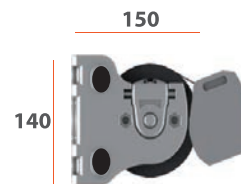

Entre Paredes