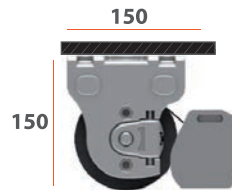

CARACTERÍSTICAS

MEDIDAS MAXIMAS	
LINEA	ALTURA
500	300*

Medidas expresadas en cm

* Brazos de 50cm

TABLA CLASIFICACION AL VIENTO		
Clase	Velocidad máxima	Presión nominal
I	28Km / h	40N/m²
II	38Km / h	70N/m²
III	49Km / h	110N/m²

ABACO CLASIFICACION AL VIENTO					
300	350	400	450	500	L/A
					150
					200
					250
					300

INSTALACIÓN

Frontal

Techo

Entre Paredes

Modo TOLDO

Modo TELON

ACCIONAMIENTO

Manual

Eléctrico

OPCIONES

Soportes barandilla Redonda de 50

Soportes fijación pared

GARANTÍAS

COLORES S-1

Blanco

Ral 1013

Ral 7016

Ral 7016 Texturado

COLORES V-1

Plata Texturado

Bronce Texturado

Negro Texturado

Ral 8014

Ral 8017

Ral 8019

Ral 7035

Inox

Ral 7022

Ral 6005

Ral 6009

Ral 3005

1020

MecanoToldo S.L.U

Síguenos en

www.mecanotoldo.com

MÁS INFORMACIÓN EN NUESTRA APP