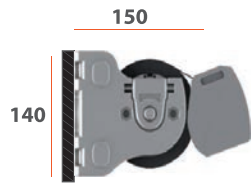

INSTALACIÓN

Frontal