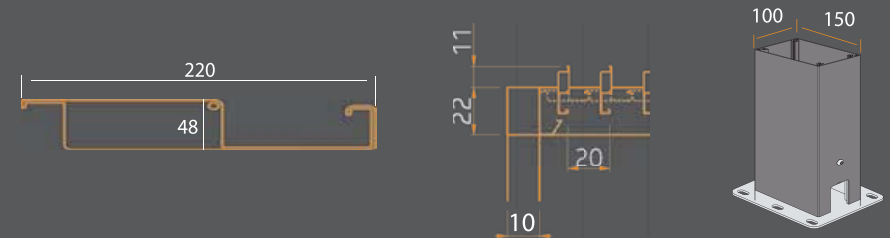

Características Técnicas / Caractéristiques Techniques

- Estructura y lamas fabricadas completamente en aluminio extruido.
- Revestimiento en polvo epoxi a base de resina de poliéster.
- Motorización con mando a distancia para ajustar las lamas.
- Elementos eléctricos, de fijación y ensamblaje ocultos en los perfiles.
- Montaje sencillo y sin necesidad de mantenimiento.
- Control inteligente mediante sensores de lluvia, temperatura y viento.
- Gran variedad de opciones para personalizar la pérgola Bioclimática.

- Structure et lames en alliage d'aluminium extrudé.
- Revêtement Epoxy en poudre à base de résine de polyester.
- Motorisation avec télécommande pour régler les lames.
- Éléments électriques et de fixation dans les profils.
- Facile installation sans maintenance.
- Commande intelligente par des capteurs de pluie, de température et de vent.
- Grande variété d'options pour personnaliser la pergola bioclimatique.