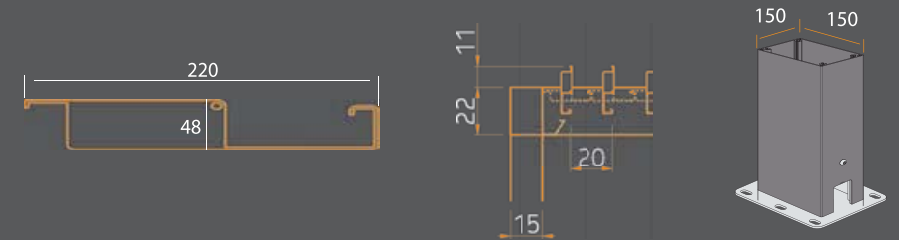

Características Técnicas / Caractéristiques Techniques

- Estructura y lamas fabricadas completamente en aluminio extruido.
- Revestimiento en polvo epoxi a base de resina de poliéster.
- Motorización con mando a distancia para ajustar las lamas.
- Elementos eléctricos, de fijación y ensamblaje ocultos en los perfiles.
- Montaje sencillo y sin necesidad de mantenimiento.
- Control inteligente mediante sensores de lluvia, temperatura y viento.
- Gran variedad de opciones para personalizar la pérgola Bioclimática.
- Cerramiento perimetral ZIP integrado en la estructura (Opcional)

- Structure et lames en alliage d'aluminium extrudé.
- Revêtement Epoxy en poudre à base de résine de polyester
- Motorisation avec télécommande pour régler les lames.
- Éléments électriques et de fixation dans les profils.
- Facile installation sans maintenance.
- Commande intelligente par des capteurs de pluie, de température et de vent.
- Grande variété d'options pour personnaliser la pergola bioclimatique.
- Fermeture vertical avec système ZIP intégrée dans la structure (En option)