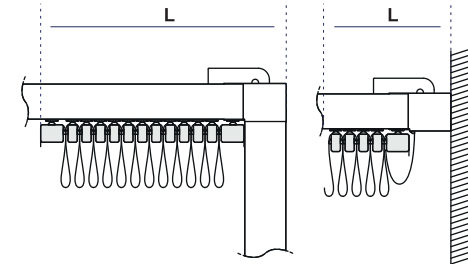

CARACTÉRISTIQUES

INSTALLATION

AUTOPORTANTE

ADOSSÉE

A Total	Profils	L
2379	3	480
3239	5	570
4099	7	670
4959	9	770
5819	11	860

MANŒUVRE

MOTEUR

EN OPTION