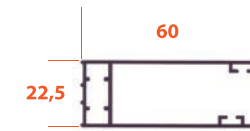

Perfiles y guías en aluminio

Tapas laterales en plástico

Tejidos con opacidades entre 1 y 10% y Blackout

CARACTERÍSTICAS

MEDIDAS MAXIMAS	
LINEA	ALTURA
200	250

Medidas expresadas en cm

Perfil Cofre

Perfil Guía