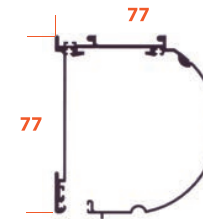

Perfiles y guías en aluminio

Tapas laterales en plástico

Tejidos con opacidades entre 1 y 10% y Blackout

CARACTERÍSTICAS

MEDIDAS MAXIMAS	
LINEA	ALTURA
200	250

Medidas expresadas en cm

Perfil Cofre

Perfil Guía