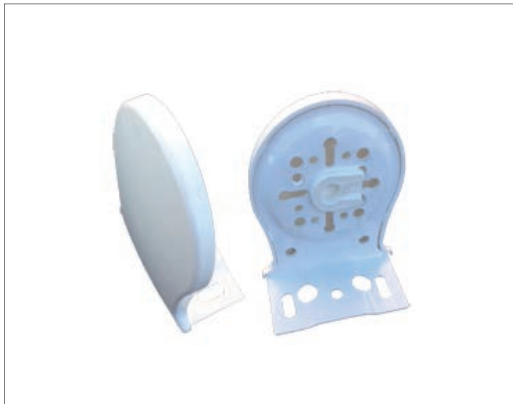

Tubos de enrollado de 58 y 80mm

Soportes metálicos y tapas de plástico

Tejidos con opacidades entre 1 y 10% y Blackout

CARACTERÍSTICAS

DF-58

MEDIDAS MAXIMAS	
LINEA	ALTURA
300	350

Medidas expresadas en cm

DF-80

MEDIDAS MAXIMAS	
LINEA	ALTURA
500	350

Medidas expresadas en cm

INSTALACIÓN

Frontal

Techo

Entre Paredes

Soporte Standar

Soporte Largo

ACCIONAMIENTO

Cadeneta

Manivela

Eléctrico

OPCIONES

Soportes Largos

Guiado Cable Suelo

Guiado Cable Pared