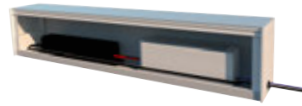

KIT BOXLED 500mm
(Appareils NON inclus)