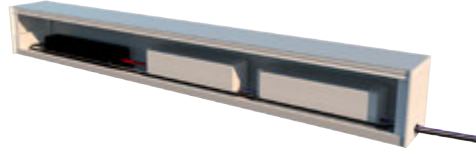

KIT BOXLED 750mm
(Appareils NON inclus)