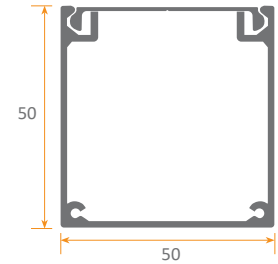

JEUX ET DIMENSIONS

Profilé en aluminium avec cache et couvercles plastique avec rainures d'aération.

INSTALLATION

ACCESSOIRES INCLUS

5036

2036

INSTALLATION RECOMMANDÉE

Connecteurs Rapides

Idéal pour dissimuler les transformateurs et Récepteurs LED.

COULEURS DISPONIBLES (PROFIL)

COULEURS DISPONIBLES (CACHES PLASTIQUES)

Blanc
Texturé

Noir
Texturé

Carte RAL
(Nous Consulter)

Blanc

Noir

Finition Laquée
Selon norme Qualicoat

FRANCIA

PAÍS VASCO

Paseo Mateo Errota Nº3 Nave 21-22
Pol. 27 de Martutene
Telf: 943 454 407
20014 (SAN SEBASTIAN)
mecanonorte@mecanotoldo.com

BALEARES

C/ Pou d'en Bauca Nº15 A
Pol. de Binissalem
Telf: 971 511 254
07350 Binissalem (MALLORCA)
mecanopalma@mecanotoldo.com

MALAGA

C/ Cortés de la Frontera, Nº9
Telf: 952 335 711
29006 (MALAGA)
correo@mecanotoldo.es

GRANADA

GIRONA (Central)

Poligono Pla de l'illa - C/ Rodell, 12-20
17241 Palol d'Onyar
Telf: 972 468 999 Fax: 972 469 717
GIRONA - ESPAÑA
www.mecanotoldo.com
mecano@mecanotoldo.com