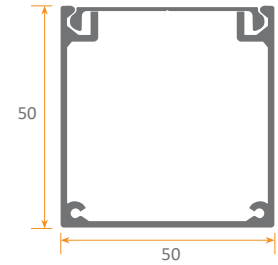

CONJUNTOS Y DIMENSIONES

Perfil en aluminio con tapa practicable y tapas de plástico con ranuras de ventilación.

INSTALACIÓN

ACCESORIOS INCLUIDOS

5036

2036

INSTALACIÓN ACONSEJADA

Ideal para ocultar fuentes de alimentación y receptores LED.

COLORES DISPONIBLES (PERFIL)

COLORES DISPONIBLES (TAPAS PLASTICO)

Acabado Lacado
Según norma Qualicoat

FRANCIA

PAÍS VASCO

Paseo Mateo Errota Nº3 Nave 21-22
Pol. 27 de Martutene
Telf: 943 454 407
20014 (SAN SEBASTIAN)
mecanorte@mecanotoldo.com

BALEARES

C/ Pou d'en Bauça Nº15 A
Pol. de Binissalem
Telf: 971 511 254
07350 Binissalem (MALLORCA)
mecanopalma@mecanotoldo.com

MALAGA

C/ Cortés de la Frontera, Nº9
Telf: 952 335 711
29006 (MALAGA)
correo@mecanotoldo.es

GRANADA

Calle Bruselas Nº39
Telf: 958 700 609
18800 Baza (GRANADA)
correo@mecanotoldo.es

GIRONA (Central)

Poligono Pla de l'illa - C/ Rodell, 12-20
17241 Palol d'Onyar
Telf: 972 468 999 Fax: 972 469 717
GIRONA - ESPAÑA
www.mecanotoldo.com
mecano@mecanotoldo.com