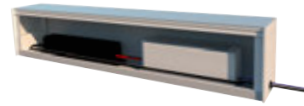

KIT BOXLED 500mm
(Equipos NO incluidos)