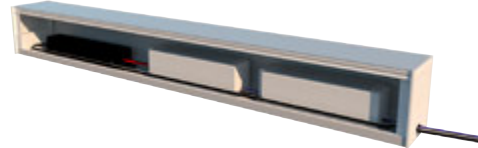

KIT BOXLED 750mm
(Equipos NO incluidos)