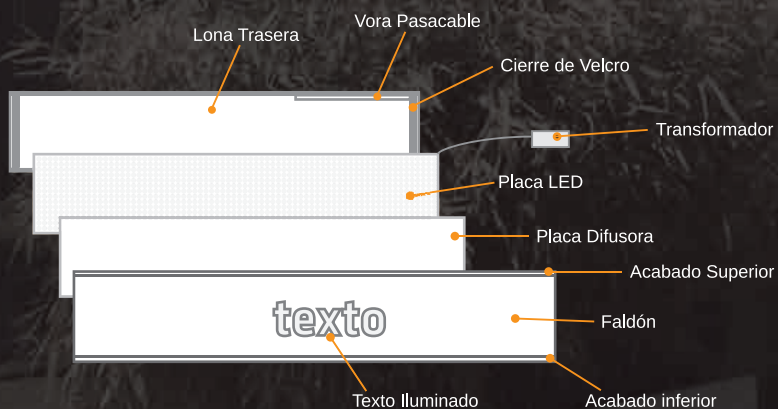

COMPOSICIÓN

INSTALACIÓN

Instalación realizada en un toldo cofre 5036.

OPCIONES

Sistema de bambalina con iluminación LED integrada.

La bambalina lumisosa es la solución perfecta para identificar o visualizar su negocio o espacio exterior. Está formada por una placa iluminada con luces LED, muy fina y ligera insertada en una doble lona en la bambalina.

Su flujo luminoso permite que sea visible... a cortas y largas distancias.