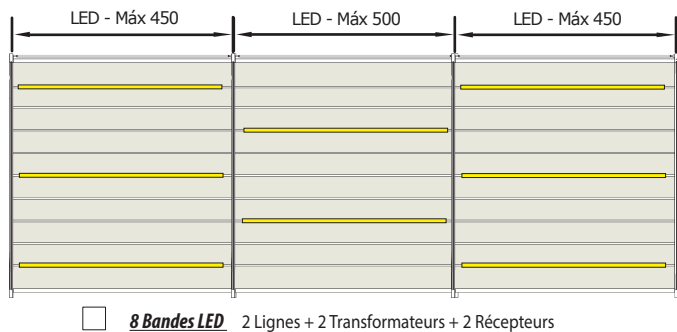

* EGOUTTER

Egoutter FACE

Egoutter LATERAL

Egoutter Standard sur le côté DROIT

OBSERVATIONS

ÉCLAIRAGE 7018

ÉCLAIRAGE LED

Exemples d'installation avec LED de 12V.

Pour les installations avec LED de 24V et d'autres mesures ou d'autres installations NOUS CONSULTER.

ÉCLAIRAGE LED

1 Ligne + 1 Transformateur + 1 Récepteur

POSITION BANDES LED