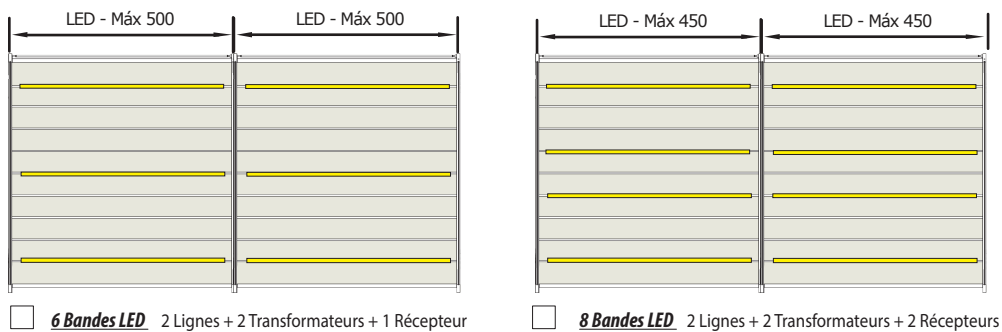

FIXATION PLAFOND

AUTOPORTANTE

EN OPTION

AUVENT COMPLET (Avancee de 1,00M)

PROFIL LATERAL Uts

MONTANTE LATERAL Uts

MONTANTE FRONTAL Uts

ÉCLAIRAGE LED (Voir la feuille d'éclairage page 2)

* EGOUTTER

Egoutter FACE

Egoutter LATERAL

Egoutter Standard sur le côté DROIT

OBSERVATIONS

ÉCLAIRAGE 7018

ÉCLAIRAGE LED

Exemples d'installation avec LED de 12V.

Pour les installations avec LED de 24V et d'autres mesures ou d'autres installations NOUS CONSULTER.

ÉCLAIRAGE LED

1 Ligne + 1 Transformateur + 1 Récepteur

POSITION BANDES LED