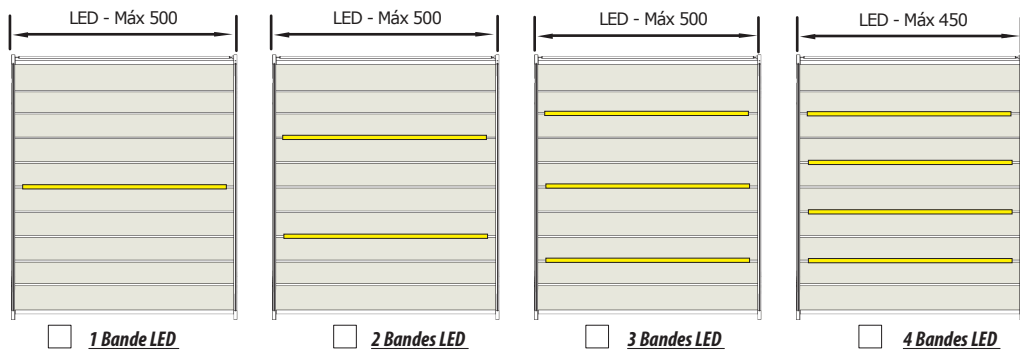

* EGOUTTER

Egoutter FACE

Egoutter LATERAL

Egoutter Standard sur le côté DROIT

OBSERVATIONS

ÉCLAIRAGE 7018

ÉCLAIRAGE LED

Exemples d'installation avec LED de 12V.

Pour les installations avec LED de 24V et d'autres mesures ou d'autres installations NOUS CONSULTER.

ÉCLAIRAGE LED

1 Ligne + 1 Transformateur + 1 Récepteur

POSITION BANDES LED