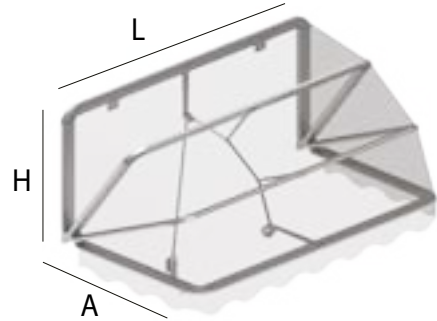

FIXE

REPLIABLE

Hauteur = Avancee

CORBEILLE 7021 (Fer - Fixe)

MORA

RONDA

VIC

OLIVA

CASPE

NOYA

STAND

DENIA

MANŒUVRE

CORDE

TREUIL

MESURE MANIVELLE