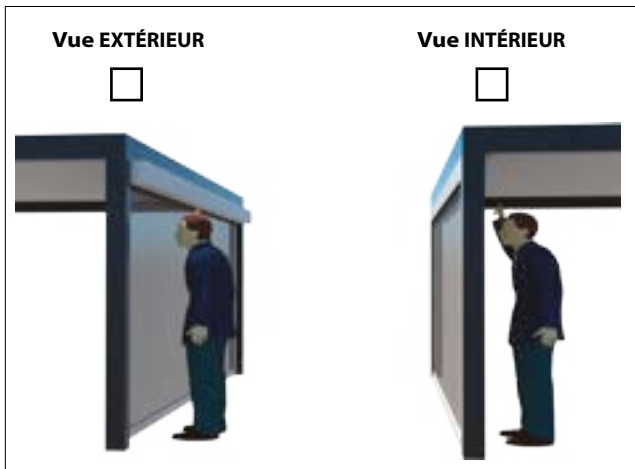

INFORMATIONS MONTAGE COFFRE

TISSU

TISSU STORE

OBSERVATIONS