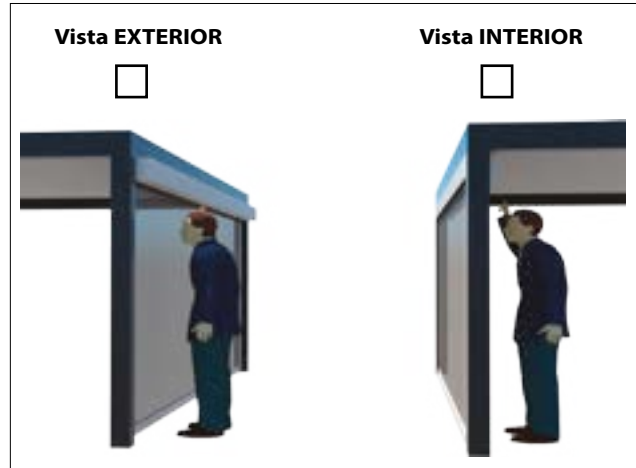

INFORMACIÓN MONTAJE COFRE

TEJIDO

TEJIDO TOLDO

OBSERVACIONES