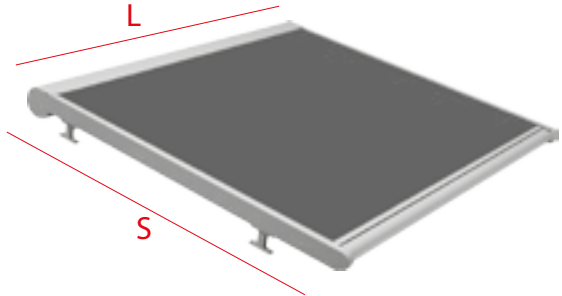

SOPORTES REDUCCIÓN DE RUIDO

PORTERIA 120 x 120

Linea Portería

Salida Portería

Altura Portería

VERANDA 7036

PEDIDO

PRESUPUESTO