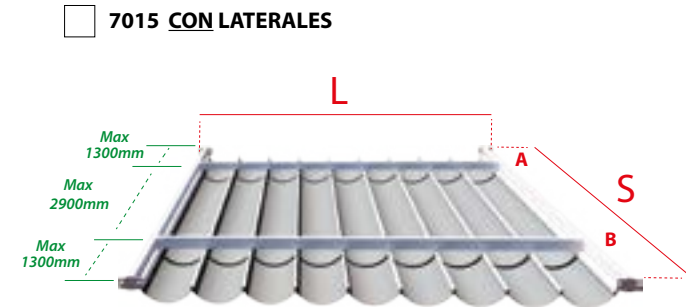

DOBLE TEJIDO TEJIDO SUPERIOR

BAMBALINA ALTURA

OPCIONES

CARROS LARGOS (Inclinación Guía Izquierda) **A**

CARROS LARGOS (Inclinación Guía Derecha) **B**

GUIA DE 40X40 (Instalación bajo estructura)

TEJADILLO DE 200mm UDS **Ver Tabla**

140

STANDAR (225 mm)

OTRA X = **(Con Suplemento)**

Tejido estirado

Tejido con onda **(Tejido estirado +10mm)**

SALIDA	TEJADILLO Corredero Manual Con Laterales	TEJADILLO Corredero Motorizado Con Laterales	CARROS X Guía
2000	200mm 2 Tejadillos 200mm	3 Tejadillos 200mm	4
3000	250mm 2 Tejadillos 200mm	4 Tejadillos 200mm	6
4000	310mm 2 Tejadillos 200mm	4 Tejadillos 200mm	8
5000	400mm 3 Tejadillos 200mm	4 Tejadillos 200mm	11
6000	460mm 3 Tejadillos 200mm	5 Tejadillos 200mm	13
7000	520mm 3 Tejadillos 200mm	5 Tejadillos 200mm	15

Estas medidas deben considerarse como orientativas, dependiendo del motaje. Medidas tomadas con la onda standard de 225mm.

S= >5500 - 3 Guías

S= >5500 - 3 Guías

7015 Pared-Portería

PEDIDO

PRESUPUESTO

CLIENTE