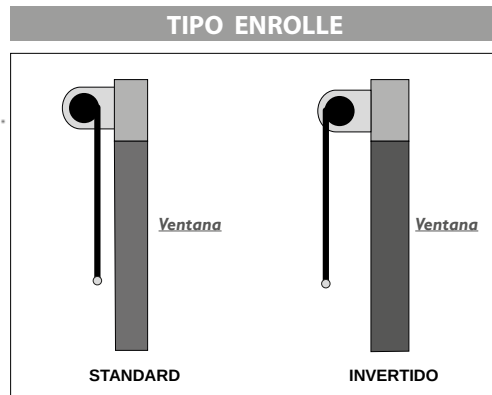

COLOR MECANISMO			
	BLANCO	NEGRO	GRIS	MARFIL
1	____	____	____	____
2	____	____	____	____
3	____	____	____	____
4	____	____	____	____

SOPORTES LARGOS
____
____
____
____