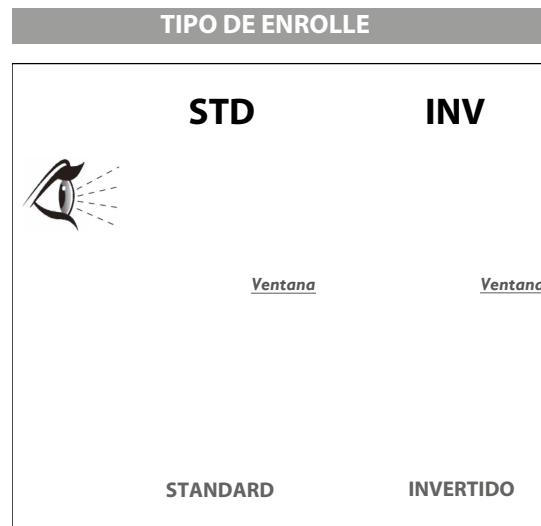

CORTINA DF-80

PEDIDO

CLIENTE

REFERENCIA

PRESUPUESTO

FECHA

FECHA DE ENTREGA

Nº	CANTIDAD	LINEA	ALTURA	COLOR	TIPO ENROLLE	MANUAL		POSICION	REFERENCIA TEJIDO
Nº1					STD INV	MAQUINA		DER IZQ	
Nº2					STD INV	MAQUINA		DER IZQ	
Nº3					STD INV	MAQUINA		DER IZQ	
Nº4					STD INV	MAQUINA		DER IZQ	
Nº5					STD INV	MAQUINA		DER IZQ	
Nº6					STD INV	MAQUINA		DER IZQ	
Nº7					STD INV	MAQUINA		DER IZQ	
Nº8					STD INV	MAQUINA		DER IZQ	

PUNTOS DE MANDO	
Nº1	
Nº2	
Nº3	
Nº4	
Nº5	
Nº6	
Nº7	
Nº8	

KIT CABLE (OPCIONAL)	
PARED	SUELO
PARED	SUELO
PARED	SUELO
PARED	SUELO
PARED	SUELO
PARED	SUELO
PARED	SUELO
PARED	SUELO

OBSERVACIONES