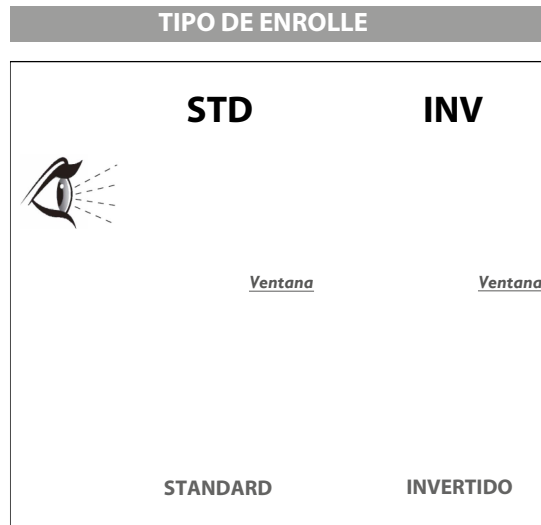

# CORTINA DF-58

PEDIDO

CLIENTE

REFERENCIA

PRESUPUESTO

FECHA

FECHA DE ENTREGA

Nº	CANTIDAD	LINEA	ALTURA	COLOR	TIPO ENROLLE	MANUAL		POSICION	REFERENCIA TEJIDO
Nº1					STD INV	CADENETA MAQUINA		DER IZQ	
Nº2					STD INV	CADENETA MAQUINA		DER IZQ	
Nº3					STD INV	CADENETA MAQUINA		DER IZQ	
Nº4					STD INV	CADENETA MAQUINA		DER IZQ	
Nº5					STD INV	CADENETA MAQUINA		DER IZQ	
Nº6					STD INV	CADENETA MAQUINA		DER IZQ	
Nº7					STD INV	CADENETA MAQUINA		DER IZQ	
Nº8					STD INV	CADENETA MAQUINA		DER IZQ	

	PUNTOS DE MANDO
Nº1	
Nº2	
Nº3	
Nº4	
Nº5	
Nº6	
Nº7	
Nº8	

	KIT CABLE ( OPCIONAL )	
	PARED	SUELO
	PARED	SUELO
	PARED	SUELO
	PARED	SUELO
	PARED	SUELO
	PARED	SUELO
	PARED	SUELO
	PARED	SUELO

OBSERVACIONES