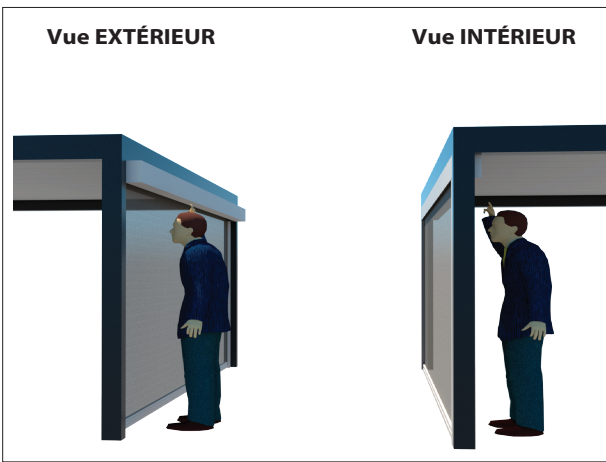

POSITION GAUCHE DROITE

TÉLÉCOMMANDE

MANŒUVRE MANUELLE

TREUIL MESURE MANIVELLE

GAUCHE DROITE

TISSU

INFORMATIONS MONTAGE COFFRE

POSITION CÂBLE MOTEUR