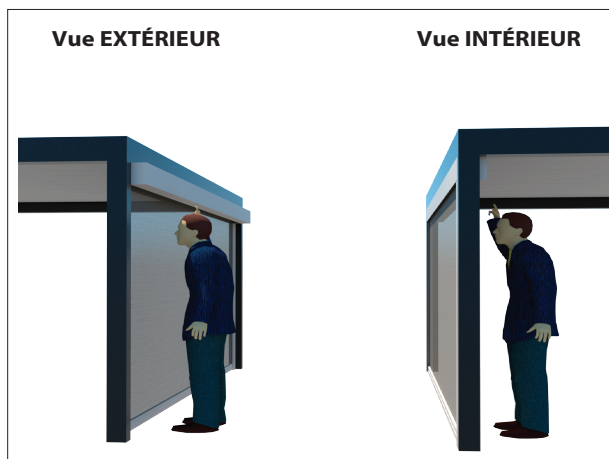

DIMENSIONS

LARGEUR

HAUTEUR

QUANTITÉ

COULEUR STRUCTURE

COULEUR BASE

COULEUR STANDARD

AUTRE RAL:

SYSTÈME DE GUIDAGE

CÂBLE

GUIDE "U"

ZIP

FIXATION - CÂBLE

AU SOL / MUR

ENTRE MURS

MANŒUVRE MOTEUR

POSITION   GAUCHE   DROITE

TÉLÉCOMMANDE

INFORMATIONS MONTAGE COFFRE