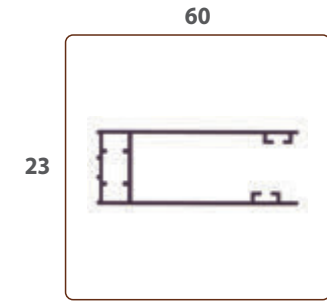

Profil BOX carré et guides en aluminium

CARACTÉRISTIQUES

DIMENSIONS	
LARGEUR MAX	HAUTEUR MAX
3000	3000

PROFIL BOX 92

PROFIL GUIDE

Caches latéraux en plastique

INSTALLATION

FACE