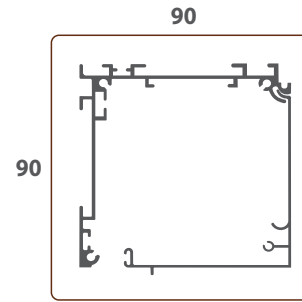

Profil BOX carré et guides en aluminium

CARACTÉRISTIQUES

DIMENSIONS	
LARGEUR MAX	HAUTEUR MAX
3000	3000

PROFIL BOX 92

PROFIL GUIDE

Caches latéraux en plastique

INSTALLATION

FACE

PLAFOND

ENTRE MURS
(Fixation par les Guides)

SUPPORT PLAFOND
(Standard)

SUPPORT AU MUR

MANIVELLE ARTICULEE

MANŒUVRE

MANUEL
(Chainette)

MANUEL
(Treuil)