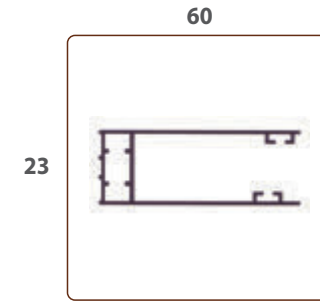

Profil BOX carré et guides en aluminium

CARACTÉRISTIQUES

DIMENSIONS	
LARGEUR MAX	HAUTEUR MAX
2400	2500

PROFIL BOX 77

PROFIL GUIDE

Caches latéraux en plastique

INSTALLATION

FACE