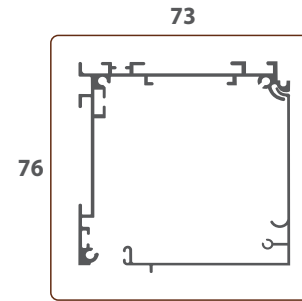

Profil BOX carré et guides en aluminium

CARACTÉRISTIQUES

DIMENSIONS	
LARGEUR MAX	HAUTEUR MAX
2400	2500

PROFIL BOX 77

PROFIL GUIDE

Caches latéraux en plastique

INSTALLATION

FACE