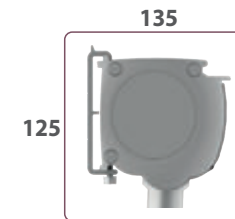

Profils en aluminium

Ouverture 90°

Bras en aluminium avec tension

CARACTÉRISTIQUES

DIMENSIONS				
LARGEUR MAX	AVANCEE MAX	90°	170°	LARGEUR MIN (avec moteur)
4000	600	✓	✗	840
4000	800	✓	✗	
4000	1000	✓	✗	
4000	1200	✓	✗	
4000	1400	✓	✗	

INSTALLATION

FACE

PLAFOND

ENTRE MURS

PROFIL COFFRE

SUPPORT BRAS

SUPPORT ENTRE MURS

MANŒUVRE