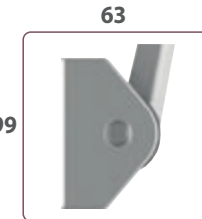

Profils en aluminium

Ouverture 90°

Bras en aluminium avec tension

CARACTÉRISTIQUES

DIMENSIONS				
LARGEUR MAX	AVANCEE MAX	90°	170°	LARGEUR MIN (avec moteur)
4000	600	✓	✗	840
4000	800	✓	✗	
4000	1000	✓	✗	
4000	1200	✓	✗	
4000	1400	✓	✗	

INSTALLATION

FACE

PLAFOND

ENTRE MURS

PROFIL COFFRE

SUPPORT BRAS

SUPPORT ENTRE MURS

MANŒUVRE