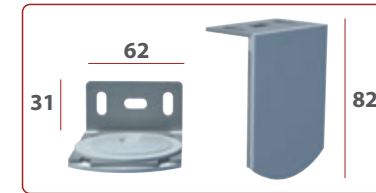

SOPORTE LARGO

ACCIONAMIENTO

OPCIONAL

OPCIONAL

OPCIONAL

OPCIONES

COLORES

MÁS INFORMACIÓN
APP