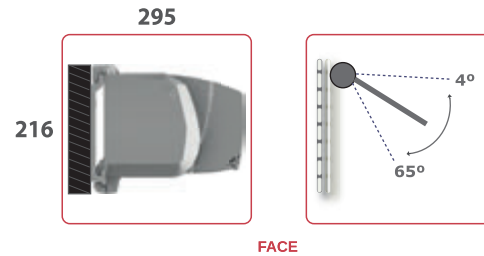

INSTALLATION

MANŒUVRE

EN OPTION

CERTIFIE

COULEURS C-1

PLUS D'INFORMATIONS
APP

www.mecanotoldo.com

5092 30