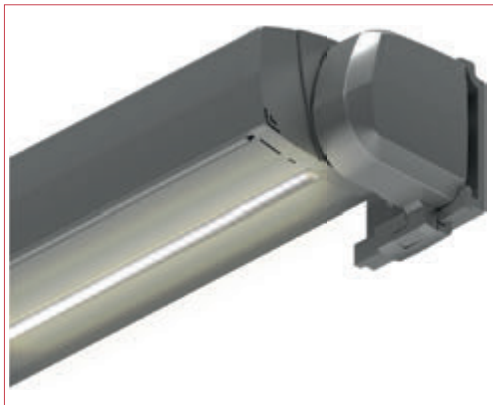

Profilés en aluminium

Bras Arko avec sangle textile

Éclairage LED intégré dans le profil coffre (en option)