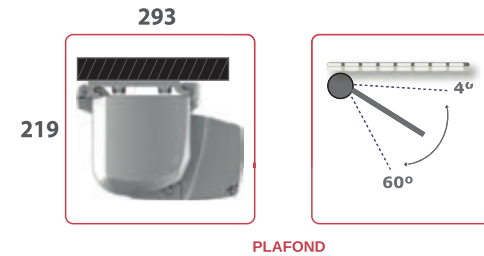

INSTALLATION

MANŒUVRE

EN OPTION

CERTIFIE

COULEURS C-1

PLUS D'INFORMATIONS
APP

www.mecanotoldo.com

5092 30