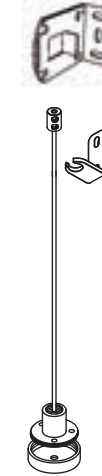

SISTEMA DE GUIADO PARA CORTINAS NL43-58

Fijación a Suelo

Fijación a Pared

SISTEMA DE GUIADO PARA CORTINAS DF58 - DF80

Fijación a Suelo

Fijación a Pared