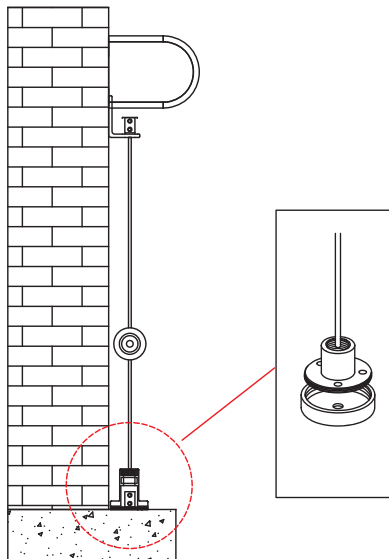

SYSTÈME DE GUIDAGE POUR STORES ROULEAU NL43-58

Fixation au sol

Fixation au Mur

SYSTÈME DE GUIDAGE POUR STORES ROULEAU DF58 - DF80

Fixation au sol

Fixation au Mur