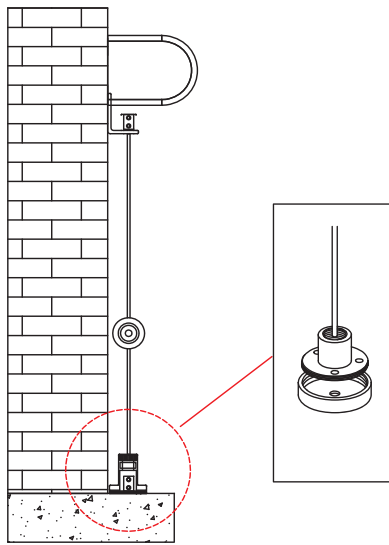

SYSTÈME DE GUIDAGE POUR STORES ROULEAU NL43-58

Fixation au sol

Fixation au Mur

SYSTÈME DE GUIDAGE POUR STORES ROULEAU DF58 - DF80

Fixation au sol

Fixation au Mur